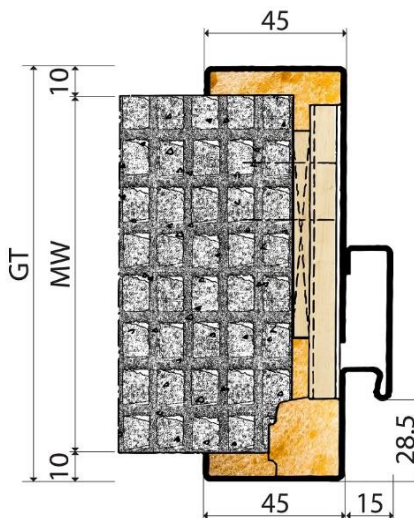

TEHNIČKI OPIS

vruće pocinčan čelični lim, debljine 1,5 mm
osnovna zaštita s elektroforeznim postupkom uranjanja u svijetlo sivoj boji
izbor završno prašno lakirano po RAL ton karti
oznaka metra "meterris" i oznaka praga
pričvršćeni distancer u pragu za točnu ugradnju
viskoelastična brtva svijetlo sive boje
visina kvake od poda 1050 mm - os
nadmjera u pragu 30 mm
8 priloženih sidra za ugradnju
širina čela dovratnika sprijeda 30 mm, straga 30 mm
zavnuti dio čela dovratnika sprijeda 10 mm, straga 10 mm
širina prijelaza (praga) 15 mm
dubina prijelaza (prega) 28,5 mm (FT)
št. kazete spojnice BTV 10200 - 2x
debljina zida (MW)
debljina dovratnika s uključenim zavnutim dijelom čela (GT)

DUBINA DOVRATNIKA	100 mm	120 mm	145 mm	160 mm	205 mm	270 mm	290 mm	330 mm
VISINA DOVRATNIKA 1985 mm	✓	✓	✓	✓	✓	✓	✓	✓
VISINA DOVRATNIKA 2110 mm	✓	✓	✓	✓	✓	✓	✓	✓

VAŽNO UPOZORENJE

Za krila "D" (po standardu DIN) do širine 1000 mm.

wjAud po DIN standardu

Dovratnik za sve vrste zidova. Dvodjelni dovratnik za naknadnu ugradnju u gotove otvore, pogotovo za masivne zidove različitih debljina (podesiv od - 5 do + 25 mm).

TEHNIČKI OPIS

vruće pocinčan čelični lim, debljine 1,5mm
osnovna zaštita s elektroforeznim postupkom uranjanja u svijetlo sivoj boji
izbor završno prašno lakirano po RAL ton karti
oznaka metra "meterris" i oznaka praga
pričvršćeni distancer u pragu za točnu ugradnju
viskoelastična brtva svijetlo sive boje
visina kvake od poda 1050 mm - os
bez nadmjere u pragu
3 privarena montažna sidra na svakoj strani
širina čela dovratnika sprijeda 45 mm, straga 45 mm
zavnuti dio čela dovratnika sprijeda 10 mm, straga 10 mm
širina prijelaza (praga) 15 mm
dubina prijelaza (prega) 28,5 mm (FT)
št. kazete spojnice BTV 10200 - 2x
za zidove debljine iznad 100 mm
debljina zida (MW)
debljina dovratnika s uključenim zavnutim dijelom čela (GT)