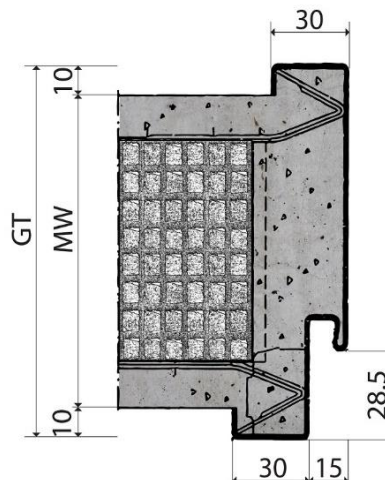

TEHNIČKI OPIS

vruće pocinčan čelični lim, debljine 1,5 mm
osnovna zaštita s elektroforeznim postupkom uranjanja u svijetlo sivoj boji
izbor završno prašno lakirano po RAL ton karti
oznaka metra "meterris" i oznaka praga
pričvršćeni distancer u pragu za točnu ugradnju
viskoelastična brtva svijetlo sive boje
visina kvake od poda 1050 mm - os
nadmjera u pragu 30 mm
8 priloženih sidra za ugradnju
širina čela dovratnika sprijeda 30 mm, straga 30 mm
zavnuti dio čela dovratnika sprijeda 10 mm, straga 10 mm
širina prijelaza (praga) 15 mm
dubina prijelaza (prega) 28,5 mm (FT)
št. kazete spojnice BTV 10200 - 2x
debljina zida (MW)
debljina dovratnika s uključenim zavnutim dijelom čela (GT)

DUBINA DOVRATNIKA	100 mm	120 mm	145 mm	160 mm	205 mm	270 mm	290 mm	330 mm
VISINA DOVRATNIKA 1985 mm	✓	✓	✓	✓	✓	✓	✓	✓
VISINA DOVRATNIKA 2110 mm	✓	✓	✓	✓	✓	✓	✓	✓

VAŽNO UPOZORENJE

Za krila "D" (po standardu DIN) do širine 1000 mm.

wjAud po DIN standardu

Dovratnik za sve vrste zidova. Dvodjelni dovratnik za naknadnu ugradnju u gotove otvore, pogotovo za masivne zidove različitih debljina (podesiv od - 5 do + 25 mm).

TEHNIČKI OPIS

vruće pocinčan čelični lim, debljine 1,5mm
osnovna zaštita s elektroforeznim postupkom uranjanja u svijetlo sivoj boji
izbor završno prašno lakirano po RAL ton karti
oznaka metra "meterris" i oznaka praga
pričvršćeni distancer u pragu za točnu ugradnju
viskoelastična brtva svijetlo sive boje
visina kvake od poda 1050 mm - os
bez nadmjere u pragu
3 privarena montažna sidra na svakoj strani
širina čela dovratnika sprijeda 45 mm, straga 45 mm
zavnuti dio čela dovratnika sprijeda 10 mm, straga 10 mm
širina prijelaza (praga) 15 mm
dubina prijelaza (prega) 28,5 mm (FT)
št. kazete spojnice BTV 10200 - 2x
za zidove debljine iznad 100 mm
debljina zida (MW)
debljina dovratnika s uključenim zavnutim dijelom čela (GT)